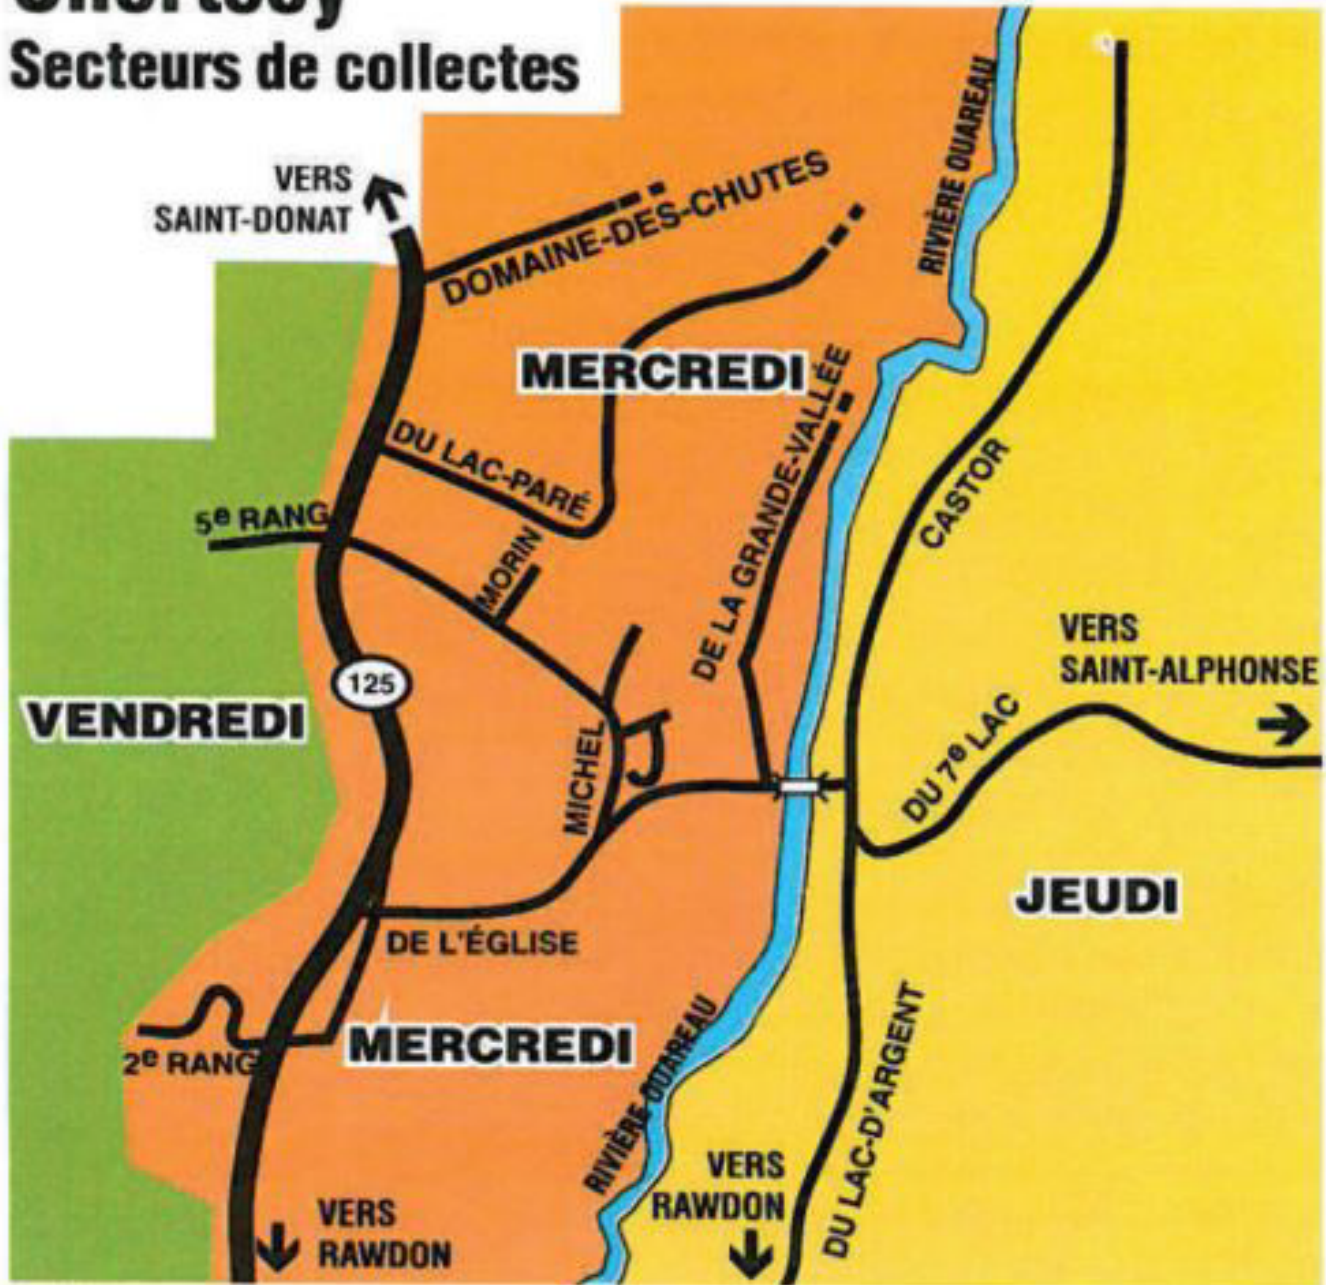

Chertsey

Secteurs de collectes

MERCREDI

JEUDI

VENDREDI